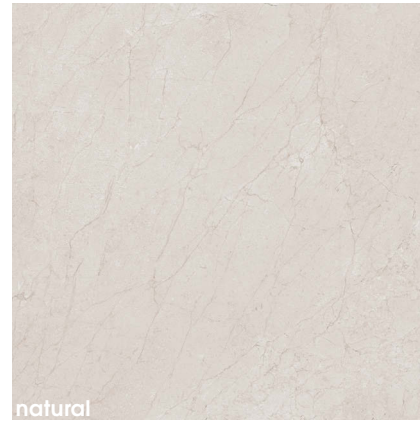

classic marfil

60 x 60

constructa series

classic marfil mate 60x60 RECT

acabado

Oberfläche - finish - finition

natural / brillo

packing