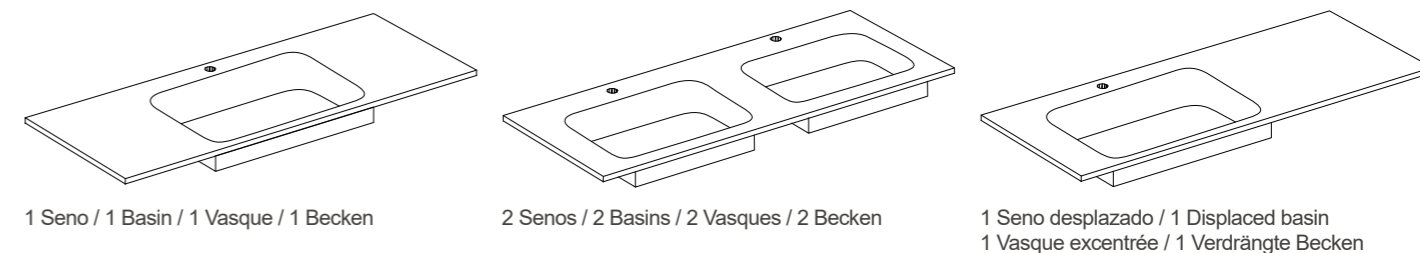

Colores / Colours / Couleurs / Farben

	Blanco RAL 9003 /		Antracita RAL 7016 /		Moka NCS S4010 /
	Ceniza NCS S4502 /		Arena NCS S3005 /		Tortora NCS S6005 /
	Gris RAL 7030 /		Crema RAL 9001 /		Chocolate RAL 8017 /

Formato / Size / Dimensions / Format

Opciones / Options / Options / Optionen

Para Mueble / For Furniture / À Poser Sur Meuble / Für Möbel

Mural / For Wall / Suspendu / Mauer