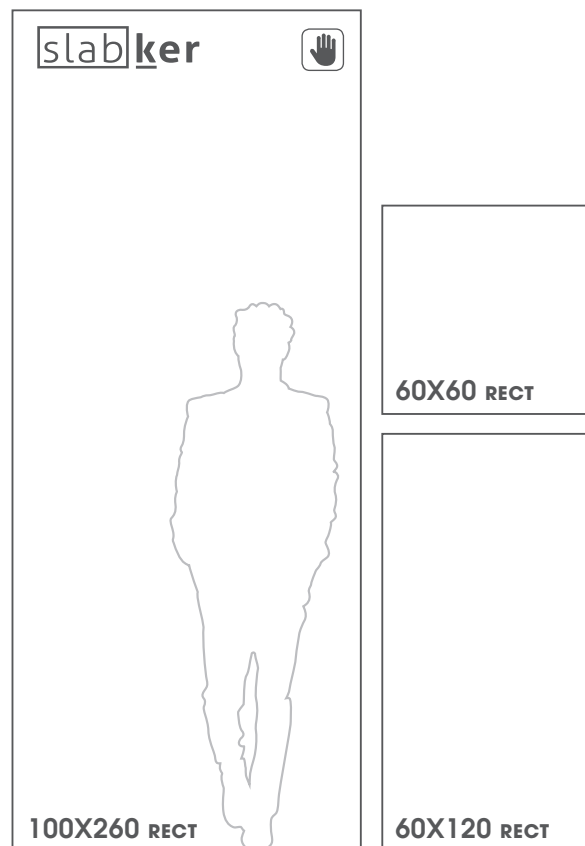

# evoque

60X60 - 60X120 - 100X260  
24"x24" - 24"x48" - 40"x102"

### Plato de ducha /Digital.

Plato de ducha en Solid+ digitalizado con el diseño de la serie.

Digital printed Solid+ showertray of serie design.

Receveur de douche en Solid + impression digital avec le design de la série.

# evoque

60X60 - 60X120 - 100X260  
24"x24" - 24"x48" - 40"x102"

EVOQUE MARFIL 100X260 RECT

EVOQUE MARFIL 60X120 RECT

EVOQUE MARFIL 60X60 RECT