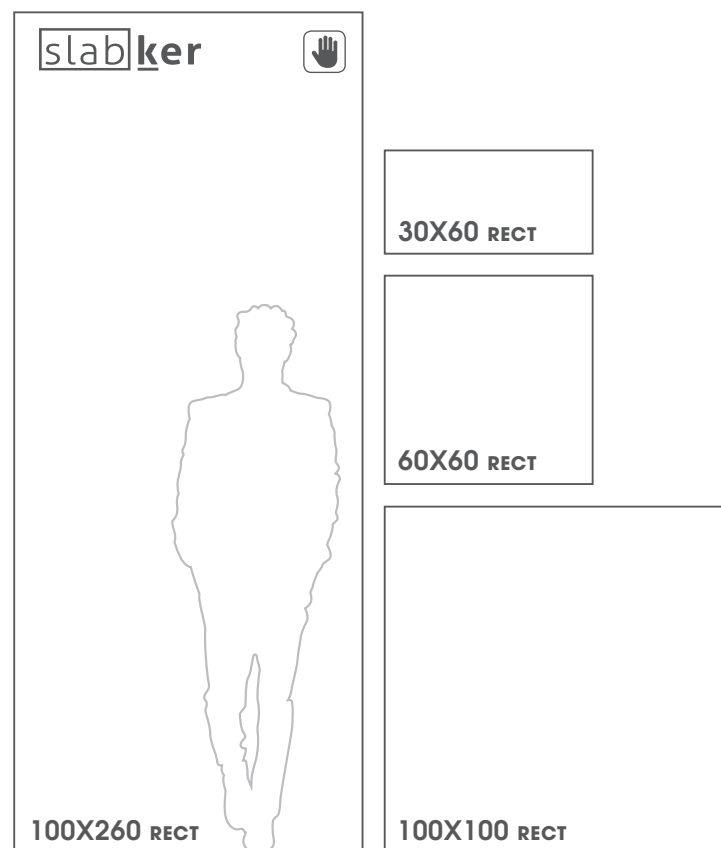

winter

30X60 - 60X60 - 100X100 - 100X260
 12"x24" - 24"x24" - 40"x40" - 40"x102"

STRUKER /bath

Plato de ducha /Digital.
 Plato de ducha en Solid+ digitalizado con el diseño de la serie.
 Digital printed Solid+ showertray of serie design.
 Receveur de douche en Solid + impression digital avec le design de la série.
 Duschwanne in Solid + digitalisiert mit dem Design der Serie.

Encimera mural de porcelánico.
 Encimera mural de porcelánico del mismo modelo de la serie.
 Porcelanic wall countertop same serie model.
 Plan vasque suspendu en grès cérame de la série.
 Porzellan Waschbecken des gleichen Designs.

WINTER GREY 60X60 RECT - WINTER GRAPHITE 100X260 RECT - PLATO DE DUCHA /DIGITAL WINTER GREY - ENCIMERA WINTER GRAPHITE

winter

30X60 - 60X60 - 100X100 - 100X260
 12"X24" - 24"X24" - 40"X40" - 40"X102"

WINTER GREY 100X260 RECT

WINTER GREY 100X100 RECT

WINTER GREY 30X60 RECT

WINTER GREY 60X60 RECT

STRUKER

Winter / sizing series

WINTER GRAPHITE 100X260 RECT

WINTER GRAPHITE 100X100 RECT

WINTER GRAPHITE 30X60 RECT